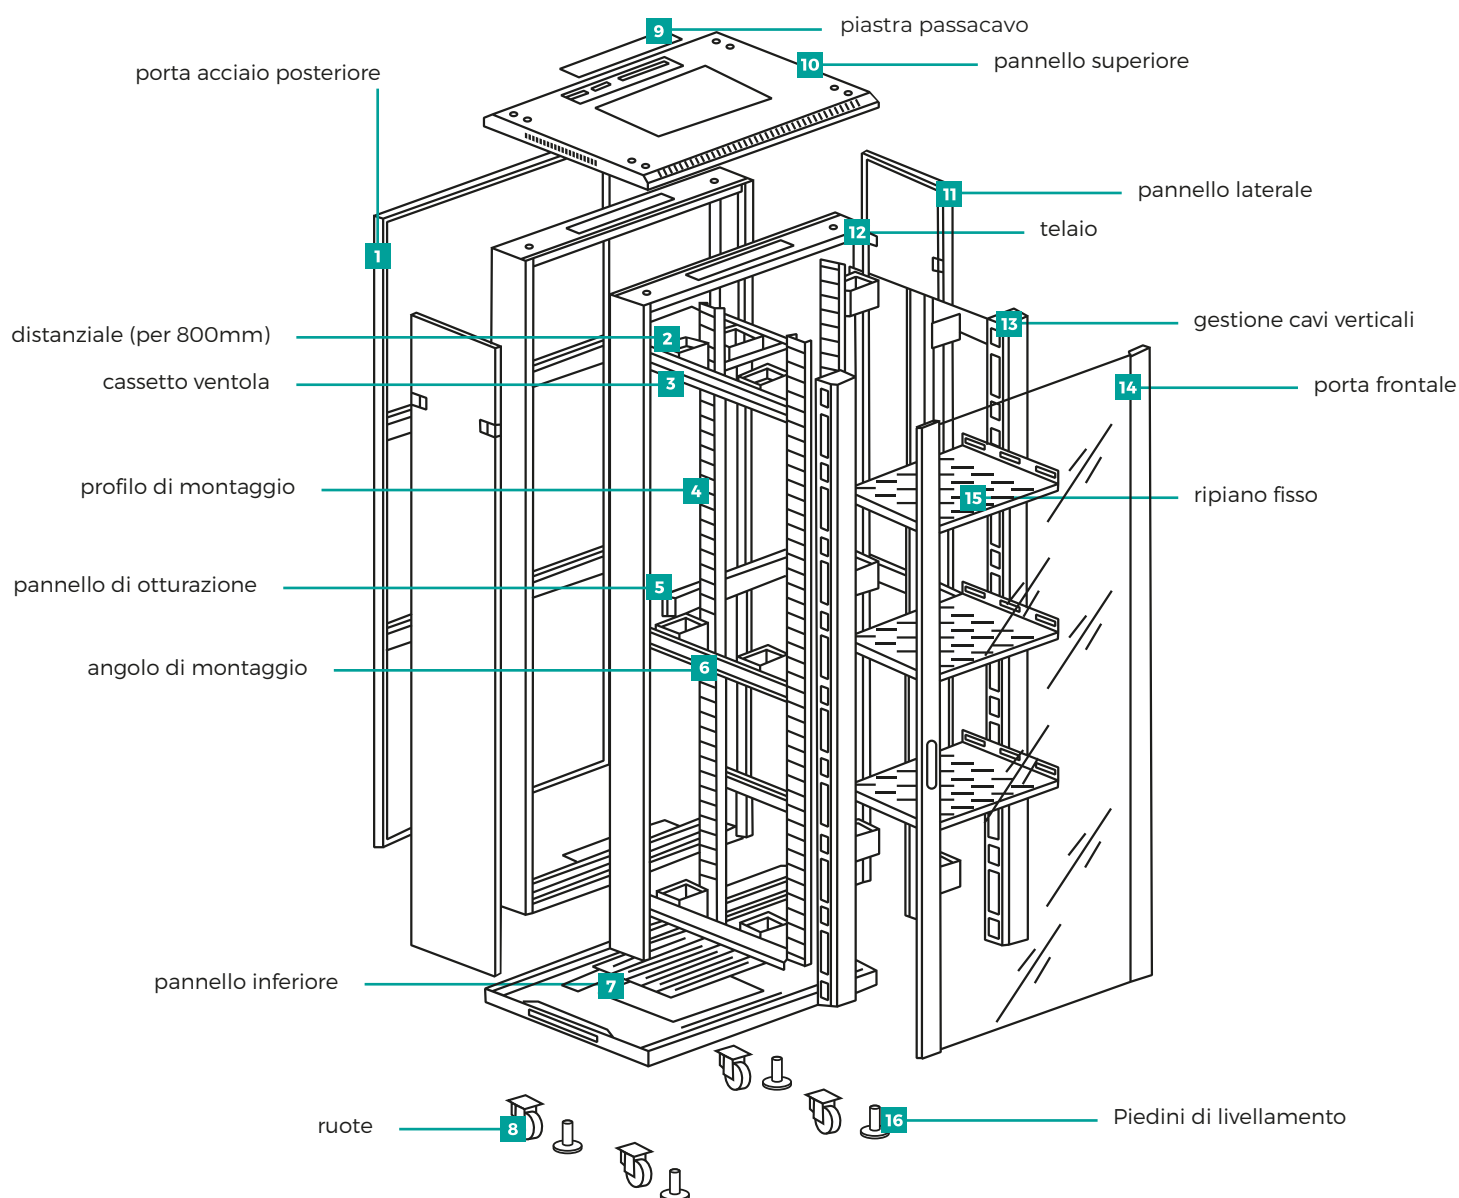

Rack 19" da pavimento

AR-42610FB

42 unità

600 x 1000

Versatile e di ampia configurazione

La Gamma di Armadi Rack Mach Power è **molto versatile** e di **ampia configurazione**, adatta a soddisfare tutte le **esigenze di networking e cablaggio strutturato**.

Caratterizzati da un design lineare e moderno, offrono un elevato standard di costruzione con materiali di alta qualità.

La struttura è realizzata in **lamiera pressopiegata** verniciata a polvere, i montanti sono facilmente regolabili con unità di numerazione per una immediata identificazione dei componenti installati. I laterali dell'armadio sono completamente removibili per consentire l'accesso all'interno dal fianco del rack. Le porte sono reversibili complete di vetro temperato e serratura a chiave per impedire l'accesso da parte di persone non autorizzate.

Caratteristiche principali

- Struttura in acciaio saldato per la parte anteriore e posteriore
- Porta frontale in vetro temperato apribile a 180° con bordi ventilati
- Maniglia e serratura con chiave per la porta frontale
- Porta posteriore in acciaio forato con serratura a chiave
- Pannelli laterali removibili con predisposizione per serratura a chiave
- Ingresso cavi dall'alto e dal basso tramite piastra pre-tranciata
- Montanti regolabili e numerati (inclusi)
- Kit di messa a terra, dadi e viti, unità di ventilazione a 2/4 ventole, piedini di livellamento e ruote (inclusi)

Specifiche tecniche

Armadio Rack da pavimento	42 unità
Struttura in acciaio	1.2mm completamente ispezionabile
Fianchi laterali	Smontabili con predisposizione serrature
Ingresso cavi	Dall'alto e dal basso
Montanti	Regolabili 1,5mm
Passo di foratura del telaio	19"
Porta frontale	Reversibile con vetro temperato 4mm e chiusura a chiave
Rating di protezione	IP20
Verniciatura	Polvere epossidica colore Nero (RAL9004)
Dimensioni	600 x 1000 x 2000 mm
Peso	115 kg